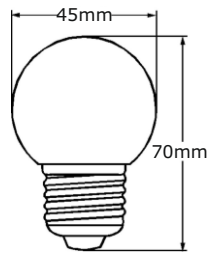

## Deko-LED Tropfenlampe 0,65W/E27 nicht dimmbar

#### Elektrische Daten

Nennleistung	0,65 W
Bemessungsleistung	0,65 W
Nennspannung	220...240 V
Netzleistungsfaktor $\lambda$	0,50
Betriebsfrequenz	50...60 Hz
Leistungsaufnahme der herkömmlichen Lampe	3 W

#### Lichttechnische Daten

Nennlichtstrom	2,5 lm
Bemessungslichtstrom	2,5 lm
Lichtstärke	nicht erforderlich
Farbtemperatur	blau
Farbwiedergabeindex Ra	nicht erforderlich
Startzeit	< 0,5 s
Aufwärmzeit (60 %)	0,00 s
Lichtstromerhalt am Ende d. Nennlebensdauer	80 %
Lichtfarbe	blau
Abstrahlwinkel	120°
Bemessungshalbwertswinkel	nicht erforderlich
Frühhausfallrate	< 5% / 1000h
Lichtstromverlust	0,8% / 6000h
Farbkonsistenz	< 6 sdc <sub>m</sub>
Lampenstrom	36 mA

#### Abmessungen & Gewicht

Gesamtlänge	70 mm
Durchmesser	45 mm
Gewicht	19 g