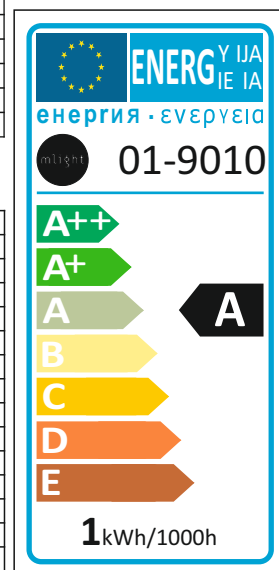

Deko-LED Tropfenlampe 0,5W/E27 nicht dimmbar

Technische Daten

Elektrische Daten

Nennleistung	0,5 W
Bemessungsleistung	0,5 W
Nennspannung	220...240 V
Netzleistungsfaktor λ	nicht erforderlich
Betriebsfrequenz	50...60 Hz
Leistungsaufnahme der herkömmlichen Lampe	3 W

Lichttechnische Daten

Nennlichtstrom	10 lm
Bemessungslichtstrom	10 lm
Lichtstärke	nicht erforderlich
Farbtemperatur	gelb
Farbwiedergabeindex Ra	nicht erforderlich
Startzeit	< 0,5 s
Aufwärmzeit (60 %)	0,00 s
Lichtstromerhalt am Ende d. Nennlebensdauer	80%
Lichtfarbe	gelb
Abstrahlwinkel	120°
Bemessungshalbwertwinkel	nicht erforderlich
Frühhausfallrate	< 5% / 1000h
Lichtstromverlust	0,8% / 6000h
Farbkonsistenz	< 6 sdc _m
Lampenstrom	36 mA

Abmessungen & Gewicht

Gesamtlänge	70 mm
Durchmesser	45 mm
Gewicht	19 g

Farben & Materialien

Quecksilbergehalt der Lampe	0,0 mg
Quecksilberfrei	Ja

Lebensdauer

Nennlebensdauer	10000 h (25°C)
Bemessungslampenlebensdauer	10000 h
Anzahl der Schaltzyklen	5000