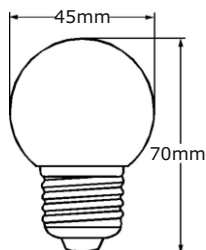

Deko-LED Tropfenlampe 0,5W/E27 nicht dimmbar

Technische Daten

Elektrische Daten

Nennleistung	0,5 W
Bemessungsleistung	0,5 W
Nennspannung	220...240 V
Netzleistungsfaktor λ	nicht erforderlich
Betriebsfrequenz	50...60 Hz
Leistungsaufnahme der herkömmlichen Lampe	3 W

Lichttechnische Daten

Nennlichtstrom	10 lm
Bemessungslichtstrom	10 lm
Lichtstärke	nicht erforderlich
Farbtemperatur	gelb
Farbwiedergabeindex Ra	nicht erforderlich
Startzeit	< 0,5 s
Aufwärmzeit (60 %)	0,00 s
Lichtstromerhalt am Ende d. Nennlebensdauer	80%
Lichtfarbe	gelb
Abstrahlwinkel	120°
Bemessungshalbwertwinkel	nicht erforderlich
Frühhausfallrate	< 5% / 1000h
Lichtstromverlust	0,8% / 6000h
Farbkonsistenz	< 6 sdc _m
Lampenstrom	36 mA

Abmessungen & Gewicht

Gesamtlänge	70 mm
Durchmesser	45 mm
Gewicht	19 g

Farben & Materialien

Quecksilbergehalt der Lampe	0,0 mg
Quecksilberfrei	Ja

Lebensdauer

Nennlebensdauer	10000 h (25°C)
Bemessungslampenlebensdauer	10000 h
Anzahl der Schaltzyklen	5000