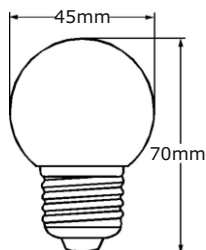

Deko-LED Tropfenlampe 0,65W/E27 nicht dimmbar

Technische Daten

Elektrische Daten

Nennleistung	0,65 W
Bemessungsleistung	0,65 W
Nennspannung	220...240 V
Netzleistungsfaktor λ	nicht erforderlich
Betriebsfrequenz	50...60 Hz
Leistungsaufnahme der herkömmlichen Lampe	3 W

Lichttechnische Daten

Nennlichtstrom	13 lm
Bemessungslichtstrom	13 lm
Lichtstärke	nicht erforderlich
Farbtemperatur	grün
Farbwiedergabeindex Ra	nicht erforderlich
Startzeit	< 0,5 s
Aufwärmzeit (60 %)	0,00 s
Lichtstromerhalt am Ende d. Nennlebensdauer	80 %
Lichtfarbe	grün
Abstrahlwinkel	120°
Bemessungshalbwertswinkel	nicht erforderlich
Frühhausfallrate	< 5% / 1000h
Lichtstromverlust	0,8% / 6000h
Farbkonsistenz	< 6 sdc _m
Lampenstrom	36 mA

Abmessungen & Gewicht

Gesamtlänge	70 mm
Durchmesser	45 mm
Gewicht	19 g

Farben & Materialien

Quecksilbergehalt der Lampe	0,0 mg
Quecksilberfrei	Ja

Lebensdauer

Nennlebensdauer	10000 h (25°C)
Bemessungslampenlebensdauer	10000 h
Anzahl der Schaltzyklen	15000