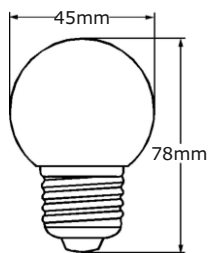

Deko-LED Tropfenlampe 1W/E14 nicht dimmbar

Technische Daten

Elektrische Daten

Nennleistung	1 W
Bemessungsleistung	1 W
Nennspannung	220...240 V
Netzleistungsfaktor λ	0,28
Betriebsfrequenz	50...60 Hz
Leistungsaufnahme der herkömmlichen Lampe	5 W

Lichttechnische Daten

Nennlichtstrom	32 lm
Bemessungslichtstrom	32 lm
Lichtstärke	nicht erforderlich
Farbtemperatur	6400 K
Farbwiedergabeindex Ra	<80
Startzeit	< 0,5 s
Aufwärmzeit (60 %)	0.00 s
Lichtstromerhalt am Ende d. Nennlebensdauer	80 %
Lichtfarbe	kaltweiß
Abstrahlwinkel	120°
Bemessungshalbwertwinkel	nicht erforderlich
Frühhausfallrate	< 5% / 1000h
Lichtstromverlust	0,8% / 6000h
Farbkonsistenz	< 6 sdcn
Lampenstrom	21 mA

Abmessungen & Gewicht

Gesamtlänge	78 mm
Durchmesser	45 mm
Gewicht	19 g

Farben & Materialien

Quecksilbergehalt der Lampe	0.0 mg
Quecksilberfrei	Ja

Lebensdauer

Nennlebensdauer	20000 h (25°C)
Bemessungslampenlebensdauer	20000 h
Anzahl der Schaltzyklen	>15000