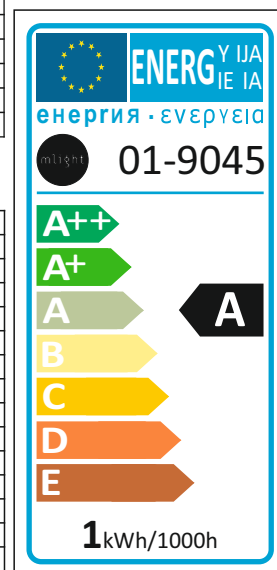

Deko-LED Tropfenlampe 1W/E14 nicht dimmbar

Technische Daten

Elektrische Daten

Nennleistung	1 W
Bemessungsleistung	1 W
Nennspannung	220...240 V
Netzleistungsfaktor λ	0,28
Betriebsfrequenz	50...60 Hz
Leistungsaufnahme der herkömmlichen Lampe	5 W

Lichttechnische Daten

Nennlichtstrom	32 lm
Bemessungslichtstrom	32 lm
Lichtstärke	nicht erforderlich
Farbtemperatur	6400 K
Farbwiedergabeindex Ra	<80
Startzeit	< 0,5 s
Aufwärmzeit (60 %)	0.00 s
Lichtstromerhalt am Ende d. Nennlebensdauer	80 %
Lichtfarbe	kaltweiß
Abstrahlwinkel	120°
Bemessungshalbwertwinkel	nicht erforderlich
Frühhausfallrate	< 5% / 1000h
Lichtstromverlust	0,8% / 6000h
Farbkonsistenz	< 6 sdcn
Lampenstrom	21 mA

Abmessungen & Gewicht

Gesamtlänge	78 mm
Durchmesser	45 mm
Gewicht	19 g

Farben & Materialien

Quecksilbergehalt der Lampe	0.0 mg
Quecksilberfrei	Ja

Lebensdauer

Nennlebensdauer	20000 h (25°C)
Bemessungslampenlebensdauer	20000 h
Anzahl der Schaltzyklen	>15000