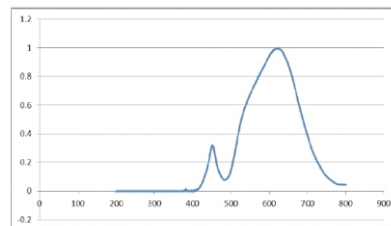

Deko-LED Tropfenlampe 1W/E14 nicht dimmbar

Technische Daten

Elektrische Daten

Nennleistung	1 W
Bemessungsleistung	1 W
Nennspannung	220...240 V
Netzleistungsfaktor λ	0,28
Betriebsfrequenz	50...60 Hz
Leistungsaufnahme der herkömmlichen Lampe	5 W

Lichttechnische Daten

Nennlichtstrom	32 lm
Bemessungslichtstrom	32 lm
Lichtstärke	nicht erforderlich
Farbtemperatur	6400 K
Farbwiedergabeindex Ra	<80
Startzeit	< 0,5 s
Aufwärmzeit (60 %)	0.00 s
Lichtstromerhalt am Ende d. Nennlebensdauer	80 %
Lichtfarbe	kaltweiß
Abstrahlwinkel	120°
Bemessungshalbwertwinkel	nicht erforderlich
Frühhausfallrate	< 5% / 1000h
Lichtstromverlust	0,8% / 6000h
Farbkonsistenz	< 6 sdcn
Lampenstrom	21 mA

Abmessungen & Gewicht

Gesamtlänge	78 mm
Durchmesser	45 mm
Gewicht	19 g

Farben & Materialien

Quecksilbergehalt der Lampe	0.0 mg
Quecksilberfrei	Ja

Lebensdauer

Nennlebensdauer	20000 h (25°C)
Bemessungslampenlebensdauer	20000 h
Anzahl der Schaltzyklen	>15000