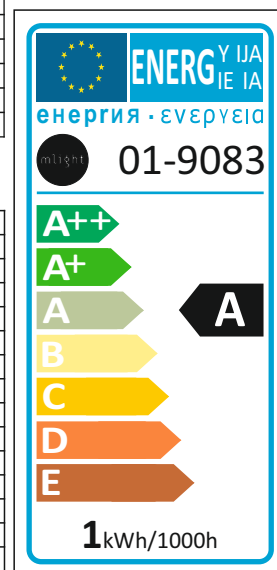

### Technische Daten

#### Elektrische Daten

Nennleistung	0,5 W
Bemessungsleistung	0,5 W
Nennspannung	220...240 V
Netzleistungsfaktor $\lambda$	0,28
Betriebsfrequenz	50...60 Hz
Leistungsaufnahme der herkömmlichen Lampe	4 W

#### Lichttechnische Daten

Nennlichtstrom	30 lm
Bemessungslichtstrom	30 lm
Lichtstärke	nicht erforderlich
Farbtemperatur	2700 K
Farbwiedergabeindex Ra	nicht erforderlich
Startzeit	< 0,5 s
Aufwärmzeit (60 %)	0,00 s
Lichtstromerhalt am Ende d. Nennlebensdauer	80 %
Lichtfarbe	weiß
Abstrahlwinkel	120°
Bemessungshalbwertswinkel	nicht erforderlich
Frühhausfallrate	< 5% / 1000h
Lichtstromverlust	0,8% / 6000h
Farbkonsistenz	< 6 sdc <sub>m</sub>
Lampenstrom	20 mA