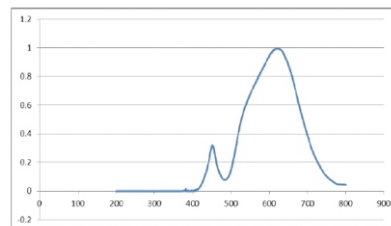

Deko-LED Tropfenlampe 0,5W/E27 nicht dimmbar