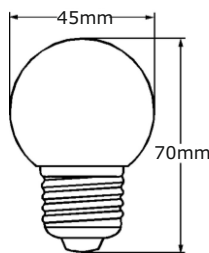

## Deko-LED Tropfenlampe 0,5W/E27 nicht dimmbar

#### Lichttechnische Daten

Nennlichtstrom	30 lm
Bemessungslichtstrom	30 lm
Lichtstärke	nicht erforderlich
Farbtemperatur	2700 K
Farbwiedergabeindex Ra	nicht erforderlich
Startzeit	< 0,5 s
Aufwärmzeit (60 %)	0,00 s
Lichtstromerhalt am Ende d. Nennlebensdauer	80 %
Lichtfarbe	weiß
Abstrahlwinkel	120°
Bemessungshalbwertswinkel	nicht erforderlich
Frühhausfallrate	< 5% / 1000h
Lichtstromverlust	0,8% / 6000h
Farbkonsistenz	< 6 sdc <sub>m</sub>
Lampenstrom	20 mA

#### Abmessungen & Gewicht

Gesamtlänge	70 mm
Durchmesser	45 mm
Gewicht	19 g