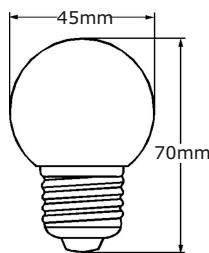

Deko-LED Tropfenlampe 0,8W/E27 nicht dimmbar

Technische Daten

Elektrische Daten

Nennleistung	0,8 W
Bemessungsleistung	0,8 W
Nennspannung	220...240 V
Netzleistungsfaktor λ	0,28
Betriebsfrequenz	50...60 Hz
Leistungsaufnahme der herkömmlichen Lampe	5 W

Lichttechnische Daten

Nennlichtstrom	35 lm
Bemessungslichtstrom	35 lm
Lichtstärke	nicht erforderlich
Farbtemperatur	2700 K
Farbwiedergabeindex Ra	nicht erforderlich
Startzeit	< 0,5 s
Aufwärmzeit (60 %)	0,00 s
Lichtstromerhalt am Ende d. Nennlebensdauer	80 %
Lichtfarbe	weiß
Abstrahlwinkel	120°
Bemessungshalbwertswinkel	nicht erforderlich
Frühhausfallrate	< 5% / 1000h
Lichtstromverlust	0,8% / 6000h
Farbkonsistenz	< 6 sdc
Lampenstrom	20 mA

Abmessungen & Gewicht

Gesamtlänge	70 mm
Durchmesser	45 mm
Gewicht	19 g

Farben & Materialien

Quecksilbergehalt der Lampe	0,0 mg
Quecksilberfrei	Ja

Lebensdauer

Nennlebensdauer	10000 h (25°C)
Bemessungslampenlebensdauer	10000 h
Anzahl der Schaltzyklen	5000