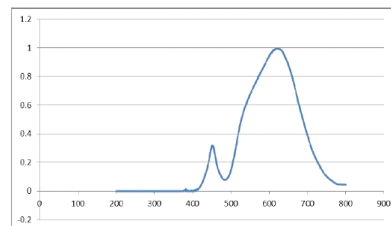

Deko-LED Tropfenlampe 0,8W/E27 nicht dimmbar

Technische Daten

Elektrische Daten

Nennleistung	0,8 W
Bemessungsleistung	0,8 W
Nennspannung	220...240 V
Netzleistungsfaktor λ	0,28
Betriebsfrequenz	50...60 Hz
Leistungsaufnahme der herkömmlichen Lampe	5 W

Lichttechnische Daten

Nennlichtstrom	35 lm
Bemessungslichtstrom	35 lm
Lichtstärke	nicht erforderlich
Farbtemperatur	2700 K
Farbwiedergabeindex Ra	nicht erforderlich
Startzeit	< 0,5 s
Aufwärmzeit (60 %)	0,00 s
Lichtstromerhalt am Ende d. Nennlebensdauer	80 %
Lichtfarbe	weiß
Abstrahlwinkel	120°
Bemessungshalbwertswinkel	nicht erforderlich
Frühhausfallrate	< 5% / 1000h
Lichtstromverlust	0,8% / 6000h
Farbkonsistenz	< 6 sdc
Lampenstrom	20 mA

Abmessungen & Gewicht

Gesamtlänge	70 mm
Durchmesser	45 mm
Gewicht	19 g

Farben & Materialien

Quecksilbergehalt der Lampe	0,0 mg
Quecksilberfrei	Ja

Lebensdauer

Nennlebensdauer	10000 h (25°C)
Bemessungslampenlebensdauer	10000 h
Anzahl der Schaltzyklen	5000