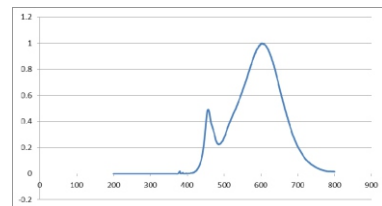

Best.-Nr. 01-9124

LED Reflektorlampe 3W/GU5,3 nicht dimmbar

Technische Daten

Elektrische Daten

Nennleistung	3 W
Bemessungsleistung	3 W
Nennspannung	12 V
Netzleistungsfaktor λ	0.50
Betriebsfrequenz	50...60 Hz
Leistungsaufnahme der herkömmlichen Lampe	30 W
Energieverbrauch	3 W

Lichttechnische Daten

Nennlichtstrom	220 lm
Bemessungslichtstrom	220 lm
Nennnutzlichtstrom 90°	220 lm
Bemessungsnutzlichtstrom 90°	220 lm
Lichtstärke	--- cd (Candela)
Farbtemperatur	2700 K
Farbwiedergabeindex Ra	>80
Startzeit	< 0,5 s
Aufwärmzeit (60 %)	0.00 s
Lichtstromerhalt am Ende d. Nennlebensdauer	80 %
Lichtfarbe	warmweiß
Abstrahlwinkel	36°
Frühhausfallrate	< 5% / 1000h
Lichtstromverlust	0,8% / 6000h
Farbkonsistenz	< 6 sdcn
Lampenstrom	45 mA

Abmessungen & Gewicht

Gesamtlänge	45 mm
Durchmesser	50 mm
Gewicht	48 g

Farben & Materialien

Quecksilbergehalt der Lampe	0.0 mg
Quecksilberfrei	Ja

Lebensdauer

Nennlebensdauer	30000 h (25°C)
Bemessungslampenlebensdauer	30000 h
Anzahl der Schaltzyklen	> 15000