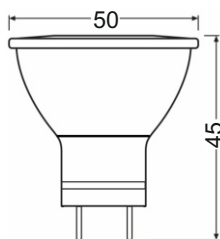

Best.-Nr. 01-9124

LED Reflektorlampe 3W/GU5,3 nicht dimmbar

Technische Daten

Elektrische Daten

Nennleistung	3 W
Bemessungsleistung	3 W
Nennspannung	12 V
Netzleistungsfaktor λ	0.50
Betriebsfrequenz	50...60 Hz
Leistungsaufnahme der herkömmlichen Lampe	30 W
Energieverbrauch	3 W

Lichttechnische Daten

Nennlichtstrom	220 lm
Bemessungslichtstrom	220 lm
Nennnutzlichtstrom 90°	220 lm
Bemessungsnutzlichtstrom 90°	220 lm
Lichtstärke	--- cd (Candela)
Farbtemperatur	2700 K
Farbwiedergabeindex Ra	>80
Startzeit	< 0,5 s
Aufwärmzeit (60 %)	0.00 s
Lichtstromerhalt am Ende d. Nennlebensdauer	80 %
Lichtfarbe	warmweiß
Abstrahlwinkel	36°
Frühhausfallrate	< 5% / 1000h
Lichtstromverlust	0,8% / 6000h
Farbkonsistenz	< 6 sdcn
Lampenstrom	45 mA

Abmessungen & Gewicht

Gesamtlänge	45 mm
Durchmesser	50 mm
Gewicht	48 g

Farben & Materialien

Quecksilbergehalt der Lampe	0.0 mg
Quecksilberfrei	Ja

Lebensdauer

Nennlebensdauer	30000 h (25°C)
Bemessungslampenlebensdauer	30000 h
Anzahl der Schaltzyklen	> 15000