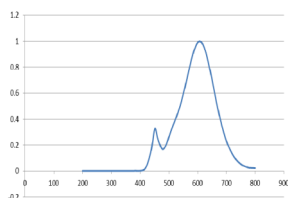

Produkt-Datenblatt

Best.-Nr. 01-9180

mLight

LED Glühlampenform 7W/E27 nicht dimmbar

Technische Daten

RoHS
Compliant

Elektrische Daten

Nennleistung	7 W
Bemessungsleistung	7 W
Nennspannung	220...240 V
Netzleistungsfaktor λ	> 0.50
Betriebsfrequenz	50...60 Hz
Leistungsaufnahme der herkömmlichen Lampe	40 W

Lichttechnische Daten

Nennlichtstrom	470 lm
Bemessungslichtstrom	470 lm
Lichtstärke	nicht erforderlich
Farbtemperatur	2700 K
Farbwiedergabeindex Ra	>80
Startzeit	< 0,5 s
Aufwärmzeit (60 %)	0.00 s
Lichtstromerhalt am Ende d. Nennlebensdauer	80 %
Lichtfarbe	warmweiß
Abstrahlwinkel	120°
Bemessungshalbwertswinkel	nicht erforderlich
Frühausfallrate	< 5% / 1000h
Lichtstromverlust	0,8% / 6000h
Farbkonsistenz	< 0,6
Lampenstrom	41 mA

Abmessungen & Gewicht

Gesamtlänge	118 mm
Durchmesser	60 mm
Gewicht	160 g

Farben & Materialien

Quecksilbergehalt der Lampe	0.0 mg
Quecksilberfrei	Ja

Lebensdauer

Nennlebensdauer	30000 h (25°C)
Bemessungslampenlebensdauer	30000 h
Anzahl der Schaltzyklen	15000