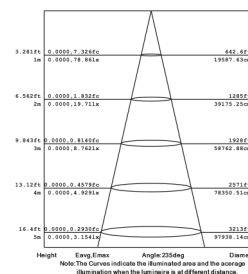

Produkt-Datenblatt

Best.-Nr. 01-9180

mLight

LED Glühlampenform 7W/E27 nicht dimmbar

Technische Daten

RoHS
Compliant

Elektrische Daten

Nennleistung	7 W
Bemessungsleistung	7 W
Nennspannung	220...240 V
Netzleistungsfaktor λ	> 0.50
Betriebsfrequenz	50...60 Hz
Leistungsaufnahme der herkömmlichen Lampe	40 W

Lichttechnische Daten

Nennlichtstrom	470 lm
Bemessungslichtstrom	470 lm
Lichtstärke	nicht erforderlich
Farbtemperatur	2700 K
Farbwiedergabeindex Ra	>80
Startzeit	< 0,5 s
Aufwärmzeit (60 %)	0.00 s
Lichtstromerhalt am Ende d. Nennlebensdauer	80 %
Lichtfarbe	warmweiß
Abstrahlwinkel	120°
Bemessungshalbwertswinkel	nicht erforderlich
Frühausfallrate	< 5% / 1000h
Lichtstromverlust	0,8% / 6000h
Farbkonsistenz	< 0,6
Lampenstrom	41 mA

Abmessungen & Gewicht

Gesamtlänge	118 mm
Durchmesser	60 mm
Gewicht	160 g

Farben & Materialien

Quecksilbergehalt der Lampe	0.0 mg
Quecksilberfrei	Ja

Lebensdauer

Nennlebensdauer	30000 h (25°C)
Bemessungslampenlebensdauer	30000 h
Anzahl der Schaltzyklen	15000