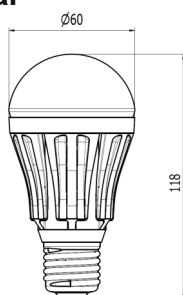

Produkt-Datenblatt

Best.-Nr. 01-9180

mLight

LED Glühlampenform 7W/E27 nicht dimmbar

Technische Daten

RoHS
Compliant

Elektrische Daten

Nennleistung	7 W
Bemessungsleistung	7 W
Nennspannung	220...240 V
Netzleistungsfaktor λ	> 0.50
Betriebsfrequenz	50...60 Hz
Leistungsaufnahme der herkömmlichen Lampe	40 W

Lichttechnische Daten

Nennlichtstrom	470 lm
Bemessungslichtstrom	470 lm
Lichtstärke	nicht erforderlich
Farbtemperatur	2700 K
Farbwiedergabeindex Ra	>80
Startzeit	< 0,5 s
Aufwärmzeit (60 %)	0.00 s
Lichtstromerhalt am Ende d. Nennlebensdauer	80 %
Lichtfarbe	warmweiß
Abstrahlwinkel	120°
Bemessungshalbwertswinkel	nicht erforderlich
Frühausfallrate	< 5% / 1000h
Lichtstromverlust	0,8% / 6000h
Farbkonsistenz	< 0,6
Lampenstrom	41 mA

Abmessungen & Gewicht

Gesamtlänge	118 mm
Durchmesser	60 mm
Gewicht	160 g

Farben & Materialien

Quecksilbergehalt der Lampe	0.0 mg
Quecksilberfrei	Ja

Lebensdauer

Nennlebensdauer	30000 h (25°C)
Bemessungslampenlebensdauer	30000 h
Anzahl der Schaltzyklen	15000