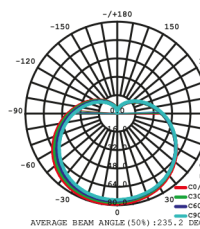

Produkt-Datenblatt

Best.-Nr. 01-9180

mLight

LED Glühlampenform 7W/E27 nicht dimmbar

Technische Daten

RoHS
Compliant

Elektrische Daten

Nennleistung	7 W
Bemessungsleistung	7 W
Nennspannung	220...240 V
Netzleistungsfaktor λ	> 0.50
Betriebsfrequenz	50...60 Hz
Leistungsaufnahme der herkömmlichen Lampe	40 W

Lichttechnische Daten

Nennlichtstrom	470 lm
Bemessungslichtstrom	470 lm
Lichtstärke	nicht erforderlich
Farbtemperatur	2700 K
Farbwiedergabeindex Ra	>80
Startzeit	< 0,5 s
Aufwärmzeit (60 %)	0.00 s
Lichtstromerhalt am Ende d. Nennlebensdauer	80 %
Lichtfarbe	warmweiß
Abstrahlwinkel	120°
Bemessungshalbwertswinkel	nicht erforderlich
Frühausfallrate	< 5% / 1000h
Lichtstromverlust	0,8% / 6000h
Farbkonsistenz	< 0,6
Lampenstrom	41 mA

Abmessungen & Gewicht

Gesamtlänge	118 mm
Durchmesser	60 mm
Gewicht	160 g

Farben & Materialien

Quecksilbergehalt der Lampe	0.0 mg
Quecksilberfrei	Ja

Lebensdauer

Nennlebensdauer	30000 h (25°C)
Bemessungslampenlebensdauer	30000 h
Anzahl der Schaltzyklen	15000