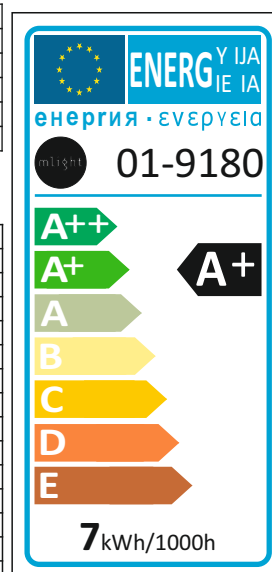

Produkt-Datenblatt

Best.-Nr. 01-9180

mLight

LED Glühlampenform 7W/E27 nicht dimmbar

Technische Daten

RoHS
Compliant

Elektrische Daten

Nennleistung	7 W
Bemessungsleistung	7 W
Nennspannung	220...240 V
Netzleistungsfaktor λ	> 0.50
Betriebsfrequenz	50...60 Hz
Leistungsaufnahme der herkömmlichen Lampe	40 W

Lichttechnische Daten

Nennlichtstrom	470 lm
Bemessungslichtstrom	470 lm
Lichtstärke	nicht erforderlich
Farbtemperatur	2700 K
Farbwiedergabeindex Ra	>80
Startzeit	< 0,5 s
Aufwärmzeit (60 %)	0.00 s
Lichtstromerhalt am Ende d. Nennlebensdauer	80 %
Lichtfarbe	warmweiß
Abstrahlwinkel	120°
Bemessungshalbwertswinkel	nicht erforderlich
Frühausfallrate	< 5% / 1000h
Lichtstromverlust	0,8% / 6000h
Farbkonsistenz	< 0,6
Lampenstrom	41 mA

Abmessungen & Gewicht

Gesamtlänge	118 mm
Durchmesser	60 mm
Gewicht	160 g

Farben & Materialien

Quecksilbergehalt der Lampe	0.0 mg
Quecksilberfrei	Ja

Lebensdauer

Nennlebensdauer	30000 h (25°C)
Bemessungslampenlebensdauer	30000 h
Anzahl der Schaltzyklen	15000