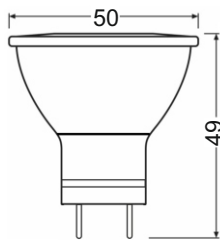

## LED Reflektorlampe 5W/GU5,3 nicht dimmbar

#### Abmessungen & Gewicht

Gesamtlänge	49mm
Durchmesser	50 mm
Gewicht	38 g