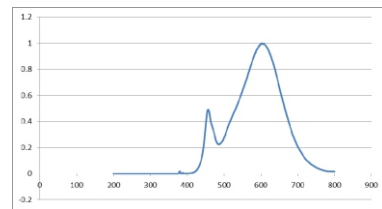

LED Reflektorlampe 5W/GU5,3 nicht dimmbar