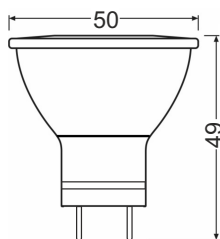

LED Reflektorlampe 5,5W/GU5,3 nicht dimmbar

Technische Daten

Elektrische Daten

Nennleistung	5,5 W
Bemessungsleistung	5,5 W
Nennspannung	12 V / DC
Netzleistungsfaktor λ	0.70
Betriebsfrequenz	50...60 Hz
Leistungsaufnahme der herkömmlichen Lampe	35 W
Energieverbrauch	6,05 W

Lichttechnische Daten

Nennlichtstrom	345 lm
Bemessungslichtstrom	320 lm
Nennnutzlichtstrom 90°	320 lm
Bemessungsnutzlichtstrom 90°	320 lm
Lichtstärke	----
Farbtemperatur	2700 K
Farbwiedergabeindex Ra	>80
Startzeit	< 0,5 s
Aufwärmzeit (60 %)	0.00 s
Lichtstromerhalt am Ende d. Nennlebensdauer	80 %
Lichtfarbe	warmweiß
Abstrahlwinkel	38°
Frühausfallrate	< 5% / 1000h
Lichtstromverlust	0,8% / 6000h
Farbkonsistenz	< 6 sdcn
Lampenstrom	480mA

Abmessungen & Gewicht

Gesamtlänge	49mm
Durchmesser	50 mm
Gewicht	38 g

Farben & Materialien

Quecksilbergehalt der Lampe	0.0 mg
Quecksilberfrei	Ja

Lebensdauer

Nennlebensdauer	30000 h (25°C)
Bemessungslampenlebensdauer	30000 h
Anzahl der Schaltzyklen	15000