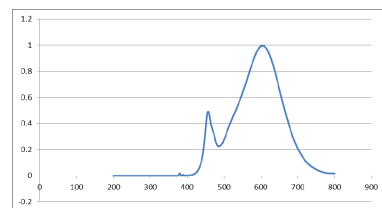

LED Reflektorlampe 5,5W/GU5,3 nicht dimmbar

Technische Daten

Elektrische Daten

Nennleistung	5,5 W
Bemessungsleistung	5,5 W
Nennspannung	12 V / DC
Netzleistungsfaktor λ	0.70
Betriebsfrequenz	50...60 Hz
Leistungsaufnahme der herkömmlichen Lampe	35 W
Energieverbrauch	6,05 W

Lichttechnische Daten

Nennlichtstrom	345 lm
Bemessungslichtstrom	320 lm
Nennnutzlichtstrom 90°	320 lm
Bemessungsnutzlichtstrom 90°	320 lm
Lichtstärke	----
Farbtemperatur	2700 K
Farbwiedergabeindex Ra	>80
Startzeit	< 0,5 s
Aufwärmzeit (60 %)	0.00 s
Lichtstromerhalt am Ende d. Nennlebensdauer	80 %
Lichtfarbe	warmweiß
Abstrahlwinkel	38°
Frühausfallrate	< 5% / 1000h
Lichtstromverlust	0,8% / 6000h
Farbkonsistenz	< 6 sdcn
Lampenstrom	480mA

Abmessungen & Gewicht

Gesamtlänge	49mm
Durchmesser	50 mm
Gewicht	38 g

Farben & Materialien

Quecksilbergehalt der Lampe	0.0 mg
Quecksilberfrei	Ja

Lebensdauer

Nennlebensdauer	30000 h (25°C)
Bemessungslampenlebensdauer	30000 h
Anzahl der Schaltzyklen	15000