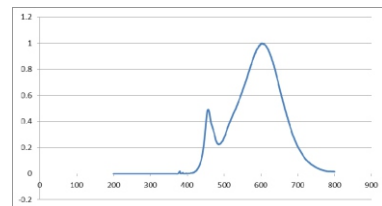

LED Reflektorlampe 5,5W/GU5,3 nicht dimmbar

Technische Daten

Elektrische Daten

Nennleistung	5,5 W
Bemessungsleistung	5,5 W
Nennspannung	12 V / DC
Netzleistungsfaktor λ	0.70
Betriebsfrequenz	50...60 Hz
Leistungsaufnahme der herkömmlichen Lampe	35 W
Energieverbrauch	6,05 W

Lichttechnische Daten

Nennlichtstrom	345 lm
Bemessungslichtstrom	345 lm
Nennnutzlichtstrom 90°	305 lm
Bemessungsnutzlichtstrom 90°	305 lm
Lichtstärke	----
Farbtemperatur	2700 K
Farbwiedergabeindex Ra	>80
Startzeit	< 0,5 s
Aufwärmzeit (60 %)	0.00 s
Lichtstromerhalt am Ende d. Nennlebensdauer	80 %
Lichtfarbe	warmweiß
Abstrahlwinkel	38°
Frühhausfallrate	< 5% / 1000h
Lichtstromverlust	0,8% / 6000h
Farbkonsistenz	< 6 sdcn
Lampenstrom	490mA

Abmessungen & Gewicht

Gesamtlänge	49mm
Durchmesser	50 mm
Gewicht	38 g

Farben & Materialien

Quecksilbergehalt der Lampe	0.0 mg
Quecksilberfrei	Ja

Lebensdauer

Nennlebensdauer	20000 h (25°C)
Bemessungslampenlebensdauer	20000 h
Anzahl der Schaltzyklen	>15000