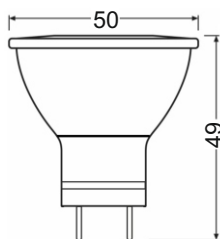

LED Reflektorlampe 5,5W/GU5,3 nicht dimmbar

Technische Daten

Elektrische Daten

Nennleistung	5,5 W
Bemessungsleistung	5,5 W
Nennspannung	12 V / DC
Netzleistungsfaktor λ	0.70
Betriebsfrequenz	50...60 Hz
Leistungsaufnahme der herkömmlichen Lampe	35 W
Energieverbrauch	6,05 W

Lichttechnische Daten

Nennlichtstrom	345 lm
Bemessungslichtstrom	345 lm
Nennnutzlichtstrom 90°	305 lm
Bemessungsnutzlichtstrom 90°	305 lm
Lichtstärke	----
Farbtemperatur	2700 K
Farbwiedergabeindex Ra	>80
Startzeit	< 0,5 s
Aufwärmzeit (60 %)	0.00 s
Lichtstromerhalt am Ende d. Nennlebensdauer	80 %
Lichtfarbe	warmweiß
Abstrahlwinkel	38°
Frühhausfallrate	< 5% / 1000h
Lichtstromverlust	0,8% / 6000h
Farbkonsistenz	< 6 sdcn
Lampenstrom	490mA

Abmessungen & Gewicht

Gesamtlänge	49mm
Durchmesser	50 mm
Gewicht	38 g

Farben & Materialien

Quecksilbergehalt der Lampe	0.0 mg
Quecksilberfrei	Ja

Lebensdauer

Nennlebensdauer	20000 h (25°C)
Bemessungslampenlebensdauer	20000 h
Anzahl der Schaltzyklen	>15000