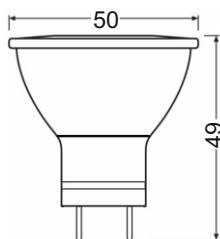

## LED Reflektorlampe 5,5W/GU5,3 nicht dimmbar

#### Elektrische Daten

Nennleistung	5,5 W
Bemessungsleistung	5,5 W
Nennspannung	12 V / DC
Netzleistungsfaktor $\lambda$	0.70
Betriebsfrequenz	50...60 Hz
Leistungsaufnahme der herkömmlichen Lampe	35 W
Energieverbrauch	6,05 W

#### Lichttechnische Daten

Nennlichtstrom	360 lm
Bemessungslichtstrom	360 lm
Nennnutzlichtstrom 90°	315 lm
Bemessungsnutzlichtstrom 90°	315 lm
Lichtstärke	----
Farbtemperatur	4000 K
Farbwiedergabeindex Ra	>80
Startzeit	< 0,5 s
Aufwärmzeit (60 %)	0.00 s
Lichtstromerhalt am Ende d. Nennlebensdauer	80 %
Lichtfarbe	weiß
Abstrahlwinkel	38°
Frühausfallrate	< 5% / 1000h
Lichtstromverlust	0,8% / 6000h
Farbkonsistenz	< 6 sdcn
Lampenstrom	490mA

#### Abmessungen & Gewicht

Gesamtlänge	49mm
Durchmesser	50 mm
Gewicht	38 g