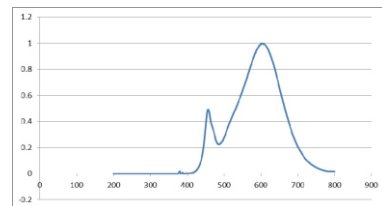

LED Reflektorlampe 5,5W/GU5,3 nicht dimmbar