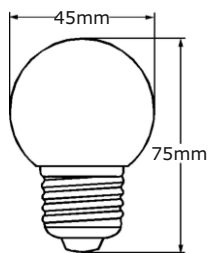

LED Tropfenform 4W/E27 dimmbar

Technische Daten

RoHS
Compliant

Elektrische Daten

Nennleistung	4 W
Bemessungsleistung	4 W
Nennspannung	220...240 V
Netzleistungsfaktor λ	0.4
Betriebsfrequenz	50...60 Hz
Leistungsaufnahme der herkömmlichen Lampe	30 W

Lichttechnische Daten

Nennlichtstrom	430 lm
Bemessungslichtstrom	430 lm
Lichtstärke	nicht erforderlich
Farbtemperatur	2700 K
Farbwiedergabeindex Ra	>80
Startzeit	< 0,5 s
Aufwärmzeit (60 %)	0.00 s
Lichtstromerhalt am Ende d. Nennlebensdauer	80%
Lichtfarbe	warmweiß
Abstrahlwinkel	300°
Bemessungshalbwertswinkel	nicht erforderlich
Frühhausfallrate	< 5% / 1000h
Lichtstromverlust	0,8% / 6000h
Farbkonsistenz	< 6 sdc
Lampenstrom	31 mA

Abmessungen & Gewicht

Gesamtlänge	75 mm
Durchmesser	45 mm
Gewicht	20 g

Farben & Materialien

Quecksilbergehalt der Lampe	0.0 mg
Quecksilberfrei	Ja

Lebensdauer

Nennlebensdauer	20000 h (25°C)
Bemessungslampenlebensdauer	20000 h
Anzahl der Schaltzyklen	> 15000