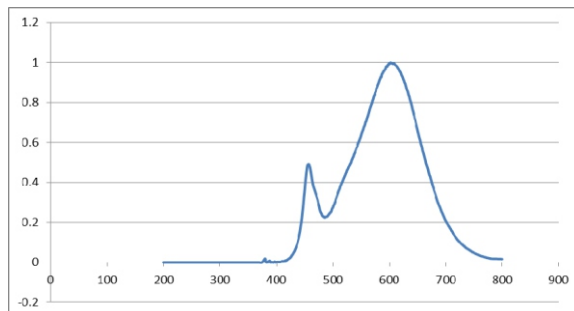

LED Tropfenform 4W/E27 dimmbar

Technische Daten

RoHS
Compliant

Elektrische Daten

Nennleistung	4 W
Bemessungsleistung	4 W
Nennspannung	220...240 V
Netzleistungsfaktor λ	0.4
Betriebsfrequenz	50...60 Hz
Leistungsaufnahme der herkömmlichen Lampe	30 W

Lichttechnische Daten

Nennlichtstrom	430 lm
Bemessungslichtstrom	430 lm
Lichtstärke	nicht erforderlich
Farbtemperatur	2700 K
Farbwiedergabeindex Ra	>80
Startzeit	< 0,5 s
Aufwärmzeit (60 %)	0.00 s
Lichtstromerhalt am Ende d. Nennlebensdauer	80%
Lichtfarbe	warmweiß
Abstrahlwinkel	300°
Bemessungshalbwertswinkel	nicht erforderlich
Frühhausfallrate	< 5% / 1000h
Lichtstromverlust	0,8% / 6000h
Farbkonsistenz	< 6 sdc
Lampenstrom	31 mA

Abmessungen & Gewicht

Gesamtlänge	75 mm
Durchmesser	45 mm
Gewicht	20 g

Farben & Materialien

Quecksilbergehalt der Lampe	0.0 mg
Quecksilberfrei	Ja

Lebensdauer

Nennlebensdauer	20000 h (25°C)
Bemessungslampenlebensdauer	20000 h
Anzahl der Schaltzyklen	> 15000