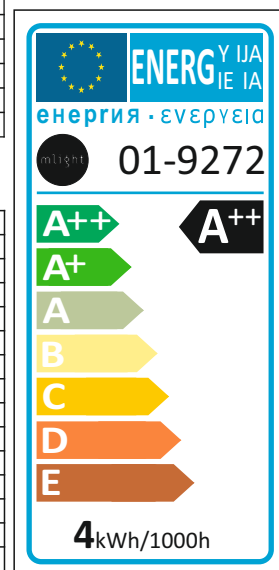

LED Tropfenform 4W/E27 dimmbar

Technische Daten

RoHS
Compliant

Elektrische Daten

Nennleistung	4 W
Bemessungsleistung	4 W
Nennspannung	220...240 V
Netzleistungsfaktor λ	0.4
Betriebsfrequenz	50...60 Hz
Leistungsaufnahme der herkömmlichen Lampe	30 W

Lichttechnische Daten

Nennlichtstrom	430 lm
Bemessungslichtstrom	430 lm
Lichtstärke	nicht erforderlich
Farbtemperatur	2700 K
Farbwiedergabeindex Ra	>80
Startzeit	< 0,5 s
Aufwärmzeit (60 %)	0.00 s
Lichtstromerhalt am Ende d. Nennlebensdauer	80%
Lichtfarbe	warmweiß
Abstrahlwinkel	300°
Bemessungshalbwertswinkel	nicht erforderlich
Frühhausfallrate	< 5% / 1000h
Lichtstromverlust	0,8% / 6000h
Farbkonsistenz	< 6 sdc
Lampenstrom	31 mA

Abmessungen & Gewicht

Gesamtlänge	75 mm
Durchmesser	45 mm
Gewicht	20 g

Farben & Materialien

Quecksilbergehalt der Lampe	0.0 mg
Quecksilberfrei	Ja

Lebensdauer

Nennlebensdauer	20000 h (25°C)
Bemessungslampenlebensdauer	20000 h
Anzahl der Schaltzyklen	> 15000