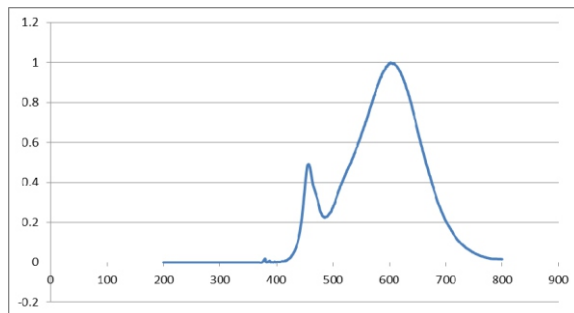

LED Tropfenform 4W/E14 dimmbar