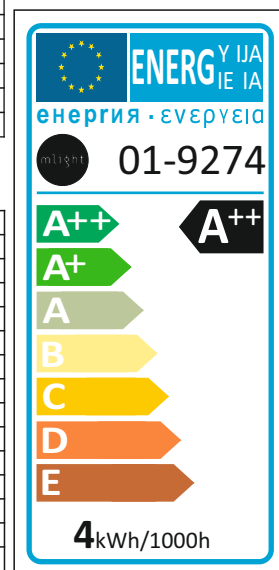

### Technische Daten

**RoHS**  
Compliant

#### Elektrische Daten

Nennleistung	4 W
Bemessungsleistung	4 W
Nennspannung	220...240 V
Netzleistungsfaktor λ	0.4
Betriebsfrequenz	50...60 Hz
Leistungsaufnahme der herkömmlichen Lampe	30 W

#### Lichttechnische Daten

Nennlichtstrom	430 lm
Bemessungslichtstrom	430 lm
Lichtstärke	nicht erforderlich
Farbtemperatur	2700 K
Farbwiedergabeindex Ra	>80
Startzeit	< 0,5 s
Aufwärmzeit (60 %)	0.00 s
Lichtstromerhalt am Ende d. Nennlebensdauer	80%
Lichtfarbe	warmweiß
Abstrahlwinkel	300°
Bemessungshalbwertswinkel	nicht erforderlich
Frühhausfallrate	< 5% / 1000h
Lichtstromverlust	0,8% / 6000h
Farbkonsistenz	< 6 sdc
Lampenstrom	31 mA