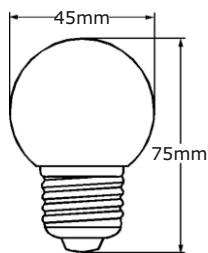

## LED Tropfenform 4W/E14 dimmbar

#### Lichttechnische Daten

Nennlichtstrom	430 lm
Bemessungslichtstrom	430 lm
Lichtstärke	nicht erforderlich
Farbtemperatur	2700 K
Farbwiedergabeindex Ra	>80
Startzeit	< 0,5 s
Aufwärmzeit (60 %)	0.00 s
Lichtstromerhalt am Ende d. Nennlebensdauer	80%
Lichtfarbe	warmweiß
Abstrahlwinkel	300°
Bemessungshalbwertswinkel	nicht erforderlich
Frühhausfallrate	< 5% / 1000h
Lichtstromverlust	0,8% / 6000h
Farbkonsistenz	< 6 sdc
Lampenstrom	31 mA

#### Abmessungen & Gewicht

Gesamtlänge	75 mm
Durchmesser	45 mm
Gewicht	20 g