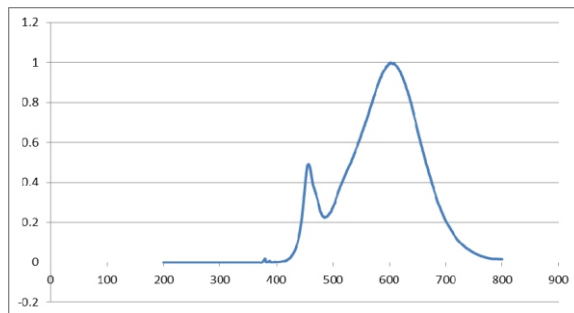

LED Tropfenform 4W gold / E14 dimmbar