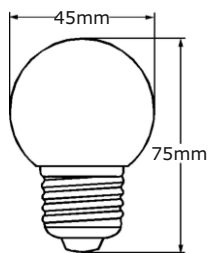

LED Tropfenform 4W gold / E14 dimmbar