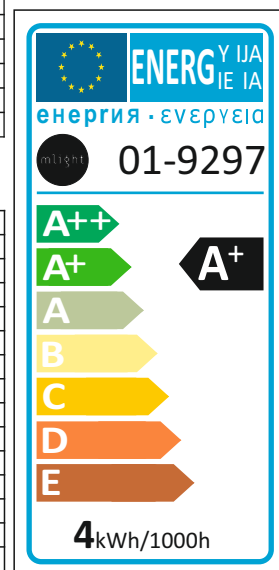

### Elektrische Daten

Nennleistung	4 W
Bemessungsleistung	4 W
Nennspannung	220...240 V
Netzleistungsfaktor λ	0.4
Betriebsfrequenz	50...60 Hz
Leistungsaufnahme der herkömmlichen Lampe	30 W

### Lichttechnische Daten

Nennlichtstrom	350 lm
Bemessungslichtstrom	350 lm
Lichtstärke	nicht erforderlich
Farbtemperatur	2700 K
Farbwiedergabeindex Ra	>80
Startzeit	< 0,5 s
Aufwärmzeit (60 %)	0.00 s
Lichtstromerhalt am Ende d. Nennlebensdauer	80%
Lichtfarbe	warmweiß
Abstrahlwinkel	300°
Bemessungshalbwertswinkel	nicht erforderlich
Frühhausfallrate	< 5% / 1000h
Lichtstromverlust	0,8% / 6000h
Farbkonsistenz	< 6 sdc
Lampenstrom	31 mA