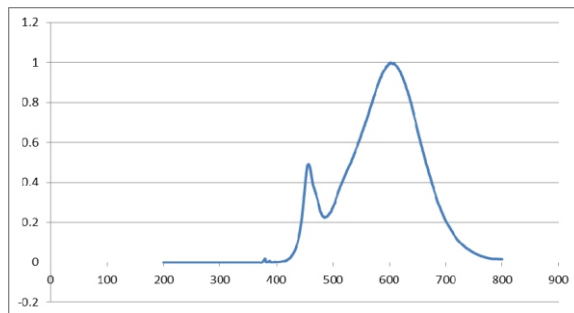

LED Tropfenform 4W gold / E27 dimmbar