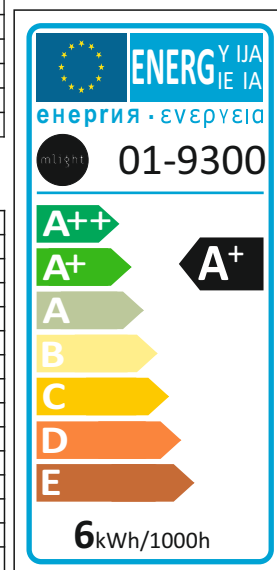

LED Glühlampenform 6W/E27 dimmbar

Technische Daten

RoHS
Compliant

Elektrische Daten

Nennleistung	6 W
Bemessungsleistung	6 W
Nennspannung	220...240 V
Netzleistungsfaktor λ	0.5
Betriebsfrequenz	50...60 Hz
Leistungsaufnahme der herkömmlichen Lampe	51 W

Lichttechnische Daten

Nennlichtstrom	630 lm
Bemessungslichtstrom	630 lm
Lichtstärke	nicht erforderlich
Farbtemperatur	2700 K
Farbwiedergabeindex Ra	>80
Startzeit	< 0,5 s
Aufwärmzeit (60 %)	0.00 s
Lichtstromerhalt am Ende d. Nennlebensdauer	80%
Lichtfarbe	warmweiß
Abstrahlwinkel	300°
Bemessungshalbwertswinkel	nicht erforderlich
Frühhausfallrate	< 5% / 1000h
Lichtstromverlust	0,8% / 6000h
Farbkonsistenz	< 6 sdc
Lampenstrom	44 mA

Abmessungen & Gewicht

Gesamtlänge	108 mm
Durchmesser	60 mm
Gewicht	29 g

Farben & Materialien

Quecksilbergehalt der Lampe	0.0 mg
Quecksilberfrei	Ja

Lebensdauer

Nennlebensdauer	20000 h (25°C)
Bemessungslampenlebensdauer	20000 h
Anzahl der Schaltzyklen	> 15000