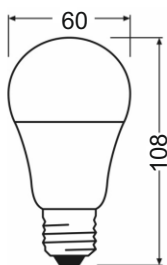

LED Glühlampenform 6W/E27 dimmbar

Technische Daten

RoHS
Compliant

Elektrische Daten

Nennleistung	6 W
Bemessungsleistung	6 W
Nennspannung	220...240 V
Netzleistungsfaktor λ	0.5
Betriebsfrequenz	50...60 Hz
Leistungsaufnahme der herkömmlichen Lampe	51 W

Lichttechnische Daten

Nennlichtstrom	630 lm
Bemessungslichtstrom	630 lm
Lichtstärke	nicht erforderlich
Farbtemperatur	2700 K
Farbwiedergabeindex Ra	>80
Startzeit	< 0,5 s
Aufwärmzeit (60 %)	0.00 s
Lichtstromerhalt am Ende d. Nennlebensdauer	80%
Lichtfarbe	warmweiß
Abstrahlwinkel	300°
Bemessungshalbwertswinkel	nicht erforderlich
Frühhausfallrate	< 5% / 1000h
Lichtstromverlust	0,8% / 6000h
Farbkonsistenz	< 6 sdc
Lampenstrom	44 mA

Abmessungen & Gewicht

Gesamtlänge	108 mm
Durchmesser	60 mm
Gewicht	29 g

Farben & Materialien

Quecksilbergehalt der Lampe	0.0 mg
Quecksilberfrei	Ja

Lebensdauer

Nennlebensdauer	20000 h (25°C)
Bemessungslampenlebensdauer	20000 h
Anzahl der Schaltzyklen	> 15000