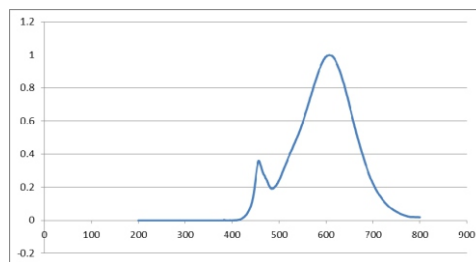

LED Glühlampenform 6W/E27 dimmbar

Technische Daten

RoHS
Compliant

Elektrische Daten

Nennleistung	6 W
Bemessungsleistung	6 W
Nennspannung	220...240 V
Netzleistungsfaktor λ	0.5
Betriebsfrequenz	50...60 Hz
Leistungsaufnahme der herkömmlichen Lampe	51 W

Lichttechnische Daten

Nennlichtstrom	630 lm
Bemessungslichtstrom	630 lm
Lichtstärke	nicht erforderlich
Farbtemperatur	2700 K
Farbwiedergabeindex Ra	>80
Startzeit	< 0,5 s
Aufwärmzeit (60 %)	0.00 s
Lichtstromerhalt am Ende d. Nennlebensdauer	80%
Lichtfarbe	warmweiß
Abstrahlwinkel	300°
Bemessungshalbwertswinkel	nicht erforderlich
Frühhausfallrate	< 5% / 1000h
Lichtstromverlust	0,8% / 6000h
Farbkonsistenz	< 6 sdc
Lampenstrom	44 mA

Abmessungen & Gewicht

Gesamtlänge	108 mm
Durchmesser	60 mm
Gewicht	29 g

Farben & Materialien

Quecksilbergehalt der Lampe	0.0 mg
Quecksilberfrei	Ja

Lebensdauer

Nennlebensdauer	20000 h (25°C)
Bemessungslampenlebensdauer	20000 h
Anzahl der Schaltzyklen	> 15000