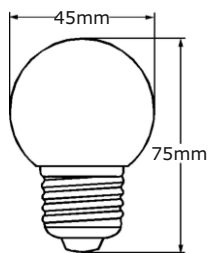

LED Tropfenform 4W matt / E27 dimmbar

Technische Daten

Elektrische Daten

Nennleistung	4 W
Bemessungsleistung	4 W
Nennspannung	220...240 V
Netzleistungsfaktor λ	0.4
Betriebsfrequenz	50...60 Hz
Leistungsaufnahme der herkömmlichen Lampe	30 W

Lichttechnische Daten

Nennlichtstrom	320 lm
Bemessungslichtstrom	320 lm
Lichtstärke	nicht erforderlich
Farbtemperatur	2700 K
Farbwiedergabeindex Ra	>80
Startzeit	< 0,5 s
Aufwärmzeit (60 %)	0.00 s
Lichtstromerhalt am Ende d. Nennlebensdauer	80%
Lichtfarbe	warmweiß
Abstrahlwinkel	300°
Bemessungshalbwertswinkel	nicht erforderlich
Frühhausfallrate	< 5% / 1000h
Lichtstromverlust	0,8% / 6000h
Farbkonsistenz	< 6 sdc
Lampenstrom	14 mA

Abmessungen & Gewicht

Gesamtlänge	75 mm
Durchmesser	45 mm
Gewicht	20 g

Farben & Materialien

Quecksilbergehalt der Lampe	0.0 mg
Quecksilberfrei	Ja

Lebensdauer

Nennlebensdauer	20000 h (25°C)
Bemessungslampenlebensdauer	20000 h
Anzahl der Schaltzyklen	> 15000