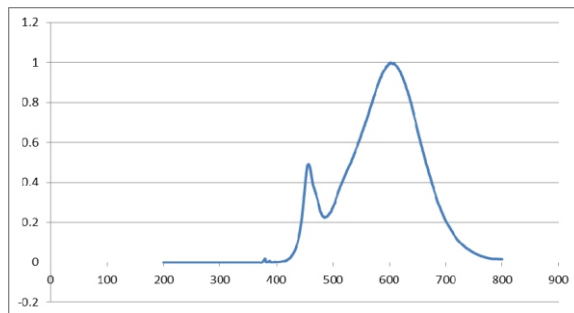

LED Tropfenform 4W matt / E27 dimmbar

Technische Daten

Elektrische Daten

Nennleistung	4 W
Bemessungsleistung	4 W
Nennspannung	220...240 V
Netzleistungsfaktor λ	0.4
Betriebsfrequenz	50...60 Hz
Leistungsaufnahme der herkömmlichen Lampe	30 W

Lichttechnische Daten

Nennlichtstrom	320 lm
Bemessungslichtstrom	320 lm
Lichtstärke	nicht erforderlich
Farbtemperatur	2700 K
Farbwiedergabeindex Ra	>80
Startzeit	< 0,5 s
Aufwärmzeit (60 %)	0.00 s
Lichtstromerhalt am Ende d. Nennlebensdauer	80%
Lichtfarbe	warmweiß
Abstrahlwinkel	300°
Bemessungshalbwertswinkel	nicht erforderlich
Frühhausfallrate	< 5% / 1000h
Lichtstromverlust	0,8% / 6000h
Farbkonsistenz	< 6 sdc
Lampenstrom	14 mA

Abmessungen & Gewicht

Gesamtlänge	75 mm
Durchmesser	45 mm
Gewicht	20 g

Farben & Materialien

Quecksilbergehalt der Lampe	0.0 mg
Quecksilberfrei	Ja

Lebensdauer

Nennlebensdauer	20000 h (25°C)
Bemessungslampenlebensdauer	20000 h
Anzahl der Schaltzyklen	> 15000