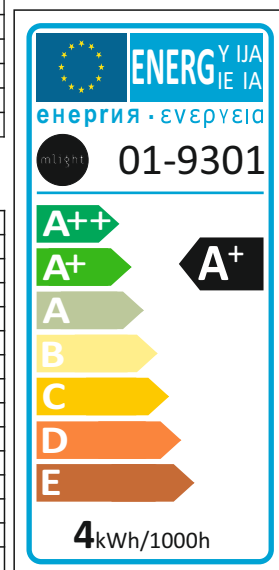

LED Tropfenform 4W matt / E27 dimmbar

Technische Daten

Elektrische Daten

Nennleistung	4 W
Bemessungsleistung	4 W
Nennspannung	220...240 V
Netzleistungsfaktor λ	0.4
Betriebsfrequenz	50...60 Hz
Leistungsaufnahme der herkömmlichen Lampe	30 W

Lichttechnische Daten

Nennlichtstrom	320 lm
Bemessungslichtstrom	320 lm
Lichtstärke	nicht erforderlich
Farbtemperatur	2700 K
Farbwiedergabeindex Ra	>80
Startzeit	< 0,5 s
Aufwärmzeit (60 %)	0.00 s
Lichtstromerhalt am Ende d. Nennlebensdauer	80%
Lichtfarbe	warmweiß
Abstrahlwinkel	300°
Bemessungshalbwertswinkel	nicht erforderlich
Frühhausfallrate	< 5% / 1000h
Lichtstromverlust	0,8% / 6000h
Farbkonsistenz	< 6 sdc
Lampenstrom	14 mA

Abmessungen & Gewicht

Gesamtlänge	75 mm
Durchmesser	45 mm
Gewicht	20 g

Farben & Materialien

Quecksilbergehalt der Lampe	0.0 mg
Quecksilberfrei	Ja

Lebensdauer

Nennlebensdauer	20000 h (25°C)
Bemessungslampenlebensdauer	20000 h
Anzahl der Schaltzyklen	> 15000