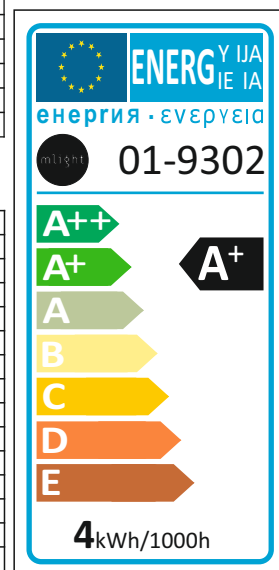

LED Tropfenform 4W matt / E14 dimmbar

Technische Daten

RoHS
Compliant

Elektrische Daten

Nennleistung	4 W
Bemessungsleistung	4 W
Nennspannung	220...240 V
Netzleistungsfaktor λ	0.4
Betriebsfrequenz	50...60 Hz
Leistungsaufnahme der herkömmlichen Lampe	30 W

Lichttechnische Daten

Nennlichtstrom	320 lm
Bemessungslichtstrom	320 lm
Lichtstärke	nicht erforderlich
Farbtemperatur	2700 K
Farbwiedergabeindex Ra	>80
Startzeit	< 0,5 s
Aufwärmzeit (60 %)	0.00 s
Lichtstromerhalt am Ende d. Nennlebensdauer	80%
Lichtfarbe	warmweiß
Abstrahlwinkel	300°
Bemessungshalbwertswinkel	nicht erforderlich
Frühhausfallrate	< 5% / 1000h
Lichtstromverlust	0,8% / 6000h
Farbkonsistenz	< 6 sdc
Lampenstrom	31 mA

Abmessungen & Gewicht

Gesamtlänge	75 mm
Durchmesser	45 mm
Gewicht	20 g

Farben & Materialien

Quecksilbergehalt der Lampe	0.0 mg
Quecksilberfrei	Ja

Lebensdauer

Nennlebensdauer	20000 h (25°C)
Bemessungslampenlebensdauer	20000 h
Anzahl der Schaltzyklen	> 15000