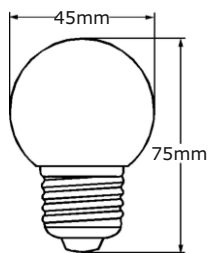

LED Tropfenform 4W matt / E14 dimmbar

Technische Daten

RoHS
Compliant

Elektrische Daten

Nennleistung	4 W
Bemessungsleistung	4 W
Nennspannung	220...240 V
Netzleistungsfaktor λ	0.4
Betriebsfrequenz	50...60 Hz
Leistungsaufnahme der herkömmlichen Lampe	30 W

Lichttechnische Daten

Nennlichtstrom	320 lm
Bemessungslichtstrom	320 lm
Lichtstärke	nicht erforderlich
Farbtemperatur	2700 K
Farbwiedergabeindex Ra	>80
Startzeit	< 0,5 s
Aufwärmzeit (60 %)	0.00 s
Lichtstromerhalt am Ende d. Nennlebensdauer	80%
Lichtfarbe	warmweiß
Abstrahlwinkel	300°
Bemessungshalbwertswinkel	nicht erforderlich
Frühhausfallrate	< 5% / 1000h
Lichtstromverlust	0,8% / 6000h
Farbkonsistenz	< 6 sdc
Lampenstrom	31 mA

Abmessungen & Gewicht

Gesamtlänge	75 mm
Durchmesser	45 mm
Gewicht	20 g

Farben & Materialien

Quecksilbergehalt der Lampe	0.0 mg
Quecksilberfrei	Ja

Lebensdauer

Nennlebensdauer	20000 h (25°C)
Bemessungslampenlebensdauer	20000 h
Anzahl der Schaltzyklen	> 15000

Zusätzliche Produktdaten

Sockel (Normbezeichnung)	E14
Bauform / Ausführung	Tropfenform
Fachgerecht zu entsorgen nach WEEE	Ja
Schutzart	IP20

Einsatzmöglichkeiten

Dimmbar	ja
---------	----