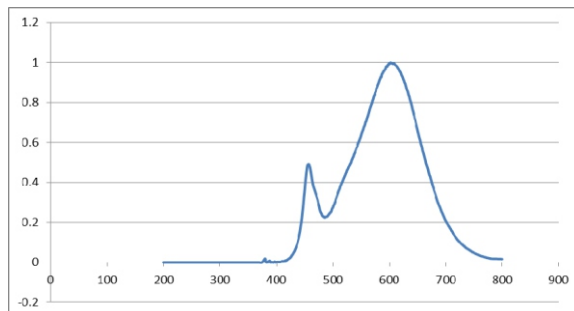

LED Tropfenform 4W matt / E14 dimmbar

Technische Daten

RoHS
Compliant

Elektrische Daten

Nennleistung	4 W
Bemessungsleistung	4 W
Nennspannung	220...240 V
Netzleistungsfaktor λ	0.4
Betriebsfrequenz	50...60 Hz
Leistungsaufnahme der herkömmlichen Lampe	30 W

Lichttechnische Daten

Nennlichtstrom	320 lm
Bemessungslichtstrom	320 lm
Lichtstärke	nicht erforderlich
Farbtemperatur	2700 K
Farbwiedergabeindex Ra	>80
Startzeit	< 0,5 s
Aufwärmzeit (60 %)	0.00 s
Lichtstromerhalt am Ende d. Nennlebensdauer	80%
Lichtfarbe	warmweiß
Abstrahlwinkel	300°
Bemessungshalbwertswinkel	nicht erforderlich
Frühhausfallrate	< 5% / 1000h
Lichtstromverlust	0,8% / 6000h
Farbkonsistenz	< 6 sdc
Lampenstrom	31 mA

Abmessungen & Gewicht

Gesamtlänge	75 mm
Durchmesser	45 mm
Gewicht	20 g

Farben & Materialien

Quecksilbergehalt der Lampe	0.0 mg
Quecksilberfrei	Ja

Lebensdauer

Nennlebensdauer	20000 h (25°C)
Bemessungslampenlebensdauer	20000 h
Anzahl der Schaltzyklen	> 15000