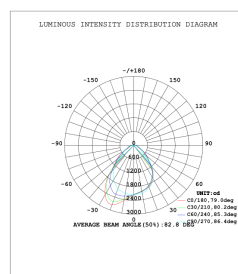

LED Anbaupanel 600 EASYFIX UGR<19

Technische Daten

Elektrische Daten

Nennleistung	18 W
Bemessungsleistung	18 W
Nennspannung	230 V
Netzleistungsfaktor λ	>0,9
Betriebsfrequenz	50...60 Hz
Dimmbar	nein

Lichttechnische Daten

Nennlichtstrom	1620 lm
Bemessungslichtstrom	1620 lm
Lichtstärke	nicht erforderlich
Farbtemperatur	3000 K
Farbwiedergabeindex Ra	>80
Startzeit	< 0,5 s
Aufwärmzeit (60 %)	0.00 s
Lichtstromerhalt am Ende d. Nennlebensdauer	70 %
Lichtfarbe	warmweiß
Abstrahlwinkel	90°
Bemessungshalbwertswinkel	nicht erforderlich
Frühhausfallrate	< 5% / 1000h
Lichtstromverlust	0,8% / 6000h
Farbkonsistenz	< 6 sdc
Ausgangs-Strom	700 mA

Abmessungen & Gewicht

Abmessungen (LxBxH)	600 x 300 x 34 mm
Gewicht	1200g
Montageart	Deckenanbau

Farben & Materialien

Material	Aluminium / PMMA
Farbe	weiß

Lebensdauer

Nennlebensdauer	50000 h (25°C)
Bemessungslebensdauer L_{70B50}	50000 h
Anzahl der Schaltzyklen	>25000