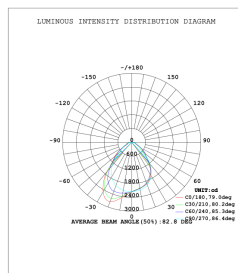

LED Anbaupanel 600 EASYFIX UGR<19

Technische Daten

Elektrische Daten

Nennleistung	18 W
Bemessungsleistung	18 W
Nennspannung	230 V
Netzleistungsfaktor λ	>0,9
Betriebsfrequenz	50...60 Hz
Dimmbar	nein

Lichttechnische Daten

Nennlichtstrom	1620 lm
Bemessungslichtstrom	1620 lm
Lichtstärke	nicht erforderlich
Farbtemperatur	4000 K
Farbwiedergabeindex Ra	>80
Startzeit	< 0,5 s
Aufwärmzeit (60 %)	0.00 s
Lichtstromerhalt am Ende d. Nennlebensdauer	70 %
Lichtfarbe	weiß
Abstrahlwinkel	90°
Bemessungshalbwertswinkel	nicht erforderlich
Frühhausfallrate	< 5% / 1000h
Lichtstromverlust	0,8% / 6000h
Farbkonsistenz	< 6 sdc
Ausgangs-Strom	700 mA

Abmessungen & Gewicht

Abmessungen (LxBxH)	600 x 300 x 34 mm
Gewicht	1200g
Montageart	Deckenanbau

Farben & Materialien

Material	Aluminium / PMMA
Farbe	weiß

Lebensdauer

Nennlebensdauer	50000 h (25°C)
Bemessungslebensdauer L70B50	50000 h
Anzahl der Schaltzyklen	>25000