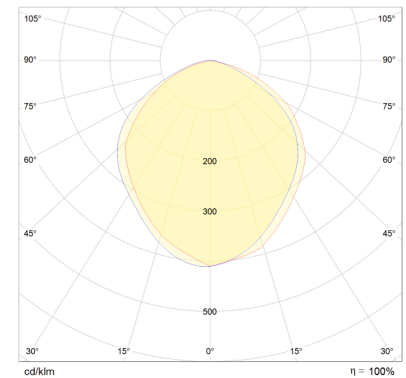

LED Pendelleuchte Vision I / 15W / weiß / Lichtfarbe einstellbar

Farbwahlschalter
im Baldachin

Elektrische Daten

Systemleistung	15W
Nennspannung / -frequenz	230Vac / 50-60Hz
Spannungsbereich	220-240Vac / 50-60Hz
LED-Modulleistung	13,5W
Netzleistungsfaktor λ (cos φ)	>0,93
Sekundärstrom	350mA
THD	<23%
Dimmbar	Ja (Phasenabschnitt)
Schutzart	IP 20
Schutzklasse	I
Energieeffizienzklasse	G
Max. Anzahl Leuchten an Automat	B16: 30 / C16: 45

RoHS
Compliant

Lichttechnische Daten

Leuchtenlichtstrom (25°C)	1.000lm / 1.050lm / 1.000lm
Farbtemperatur	3000K / 4000K / 5700K
Lichtfarbe	warmweiß / neutralweiß / kaltweiß
Farbwiedergabeindex Ra	>80
Startzeit	< 0,5 s
Abstrahlverhalten:	rotationssymmetrisch
Abstrahlwinkel (Halbwertswinkel)	120°
Farbkonsistenz	< 6 sdc
Photobiologische Klasse (EN62471)	RG 0

Lebensdauer

LED-Lebensdauer L70	50.000 h (25°C)
Anzahl der Schaltzyklen	>20.000
Einschaltzeit / Tag	16 Std. max. (ohne Unterbrechung)

Abmessungen & Gewicht

Abpendellänge (max.)	1.500mm
Durchmesser x Höhe (Leuchenschirm)	250x 110mm
Durchmesser x Höhe (Deckenbaldachin)	160x 30mm
Gewicht**	850g