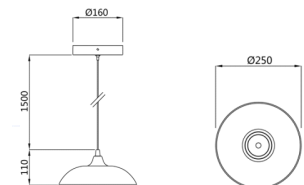

Lebensdauer

LED-Lebensdauer L70	50.000 h (25°C)
Anzahl der Schaltzyklen	>20.000
Einschaltzeit / Tag	16 Std. max. (ohne Unterbrechung)

Abmessungen & Gewicht

Abpendellänge (max.)	1.500mm
Durchmesser x Höhe (Leuchenschirm)	250x 110mm
Durchmesser x Höhe (Deckenbaldachin)	160x 30mm
Gewicht**	850g