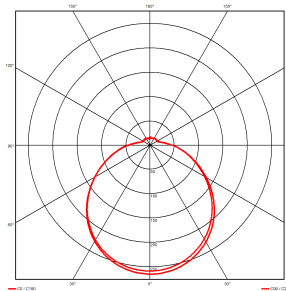

LED Deckenleuchte 8W inkl. LED Treiber