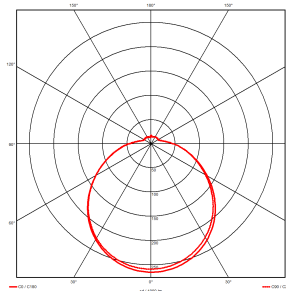

LED Deckenleuchte 22W inkl. LED Treiber

Technische Daten

Elektrische Daten

Nennleistung	22 W
Bemessungsleistung	22 W
Nennspannung	230 V
Netzleistungsfaktor λ	>0,9
Betriebsfrequenz	50...60 Hz
Dimmbar	nein

Lichttechnische Daten

Nennlichtstrom	1980 lm
Bemessungslichtstrom	1980 lm
Lichtstärke	nicht erforderlich
Farbtemperatur	4000 K
Farbwiedergabeindex Ra	>80
Startzeit	< 0,5 s
Aufwärmzeit (60 %)	0,00 s
Lichtstromerhalt am Ende d. Nennlebensdauer	70 %
Lichtfarbe	weiß
Abstrahlwinkel	120°
Bemessungshalbwertswinkel	nicht erforderlich
Frühhausfallrate	< 5% / 1000h
Lichtstromverlust	0,8% / 6000h
Farbkonsistenz	< 6 sdc
Ausgangs-Strom	270 mA

Abmessungen & Gewicht

Abmessungen (D x H)	410 x 115 mm
Gewicht	1150g
Montageart	Decken- / Wandaufbau

Farben & Materialien

Material (Gehäuse / Abdeckung)	Stahlblech / Acryl
Farbe (Gehäuse / Abdeckung)	weiß / opal