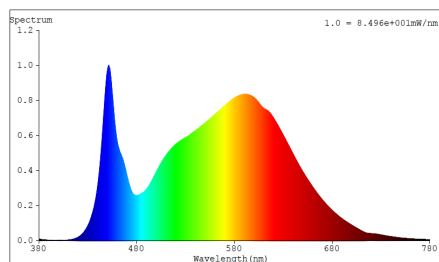

LED Shop-Strahler 48W inkl. LED Treiber