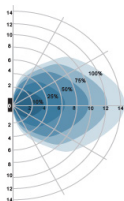

LED Deckenleuchte 16W inkl. LED Treiber