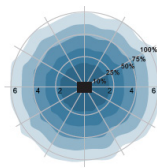

LED Deckenleuchte 16W inkl. LED Treiber