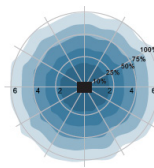

LED Deckenleuchte 22W inkl. LED Treiber

3000 K

Technische Daten

Elektrische Daten

Nennleistung	22 W
Bemessungsleistung	22 W
Nennspannung	230 V
Netzleistungsfaktor λ	>0,9
Betriebsfrequenz	50...60 Hz
Dimmbar	nein

Lichttechnische Daten

Nennlichtstrom	1760 lm
Bemessungslichtstrom	1760 lm
Lichtstärke	nicht erforderlich
Farbtemperatur	3000 K
Farbwiedergabeindex Ra	>80
Startzeit	< 0,5 s
Aufwärmzeit (60 %)	0.00 s
Lichtstromerhalt am Ende d. Nennlebensdauer	70 %
Lichtfarbe	warmweiß
Abstrahlwinkel	120°
Bemessungshalbwertswinkel	nicht erforderlich
Frühhausfallrate	< 5% / 1000h
Lichtstromverlust	siehe Lebensdauer
Farbkonsistenz	< 4 sdc
Ausgangs-Strom	270 mA

Abmessungen & Gewicht

Abmessungen (D x H)	410 x 115 mm
Gewicht	1150g
Montageart	Decken- / Wandaufbau

Farben & Materialien

Material (Gehäuse / Abdeckung)	Stahlblech / Acryl
Farbe (Gehäuse / Abdeckung)	weiß / opal