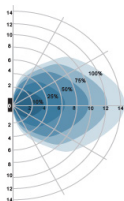

LED Deckenleuchte 22W inkl. LED Treiber

3000 K

Technische Daten

Elektrische Daten

Nennleistung	22 W
Bemessungsleistung	22 W
Nennspannung	230 V
Netzleistungsfaktor λ	>0,9
Betriebsfrequenz	50...60 Hz
Dimmbar	nein

Lichttechnische Daten

Nennlichtstrom	1760 lm
Bemessungslichtstrom	1760 lm
Lichtstärke	nicht erforderlich
Farbtemperatur	3000 K
Farbwiedergabeindex Ra	>80
Startzeit	< 0,5 s
Aufwärmzeit (60 %)	0.00 s
Lichtstromerhalt am Ende d. Nennlebensdauer	70 %
Lichtfarbe	warmweiß
Abstrahlwinkel	120°
Bemessungshalbwertswinkel	nicht erforderlich
Frühhausfallrate	< 5% / 1000h
Lichtstromverlust	siehe Lebensdauer
Farbkonsistenz	< 4 sdc
Ausgangs-Strom	270 mA

Abmessungen & Gewicht

Abmessungen (D x H)	410 x 115 mm
Gewicht	1150g
Montageart	Decken- / Wandaufbau

Farben & Materialien

Material (Gehäuse / Abdeckung)	Stahlblech / Acryl
Farbe (Gehäuse / Abdeckung)	weiß / opal