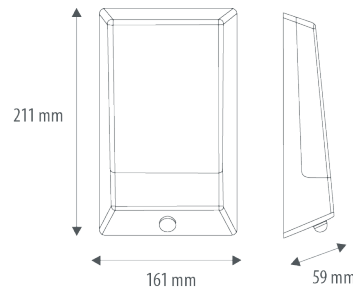

Best.-Nr. 81-4043 (dunkelgrau) // 81-4044 (schwarz)

Technische Daten

Elektrische Daten

Nennleistung	11W
Bemessungsleistung	11W
Nennspannung / Frequenz	230V / 50..60Hz
Netzleistungsfaktor λ	>0,5
Ausgangsstrom	33mA
Dimmbar	Nein
Einschaltstrom	10A / 20uS

Lichttechnische Daten

Nennlichtstrom	900lm
Bemessungslichtstrom (25°C)	900lm
Farbtemperatur	3000K
Lichtfarbe	warmweiß
Farbwiedergabeindex Ra	>80
Startzeit	< 0,5 s
Abstrahlwinkel	120°
Farbkonsistenz	< 4 sdcn
BAP tauglich nach UGR	nein

Abmessungen & Gewicht

Abmessungen (LxBxH)	161x 211x 59mm
Gewicht	350g
Montageart	Wandanbau

Farben & Materialien

Material (Gehäuse/Diffusor)	Aluminium / Polycarbonat (PC)
Farbe (Gehäuse)	dunkelgrau (anthrazit) / schwarz (s. Artikel-Nummer)

Lebensdauer

LED-Lebensdauer L_{80}	30000 h (25°C)
Anzahl der Schaltzyklen	>15000

Zusätzliche Produktdaten

Bauform	Rechteckige Leuchte mit nicht austauschbarer LED
Ausführung	Wandanbauleuchte / direkt strahlend
Fachgerecht zu entsorgen nach WEEE	Ja
Schutzart	IP 54
Schutzklasse	II
Quecksilberfrei	Ja (0,0mg)
Sensor	Ja / Bewegungsmelder (Passiv-Infrarot-Sensor, PIR) max. 6m Erfassungsbereich

Einsatzmöglichkeiten

Verwendung (Beispiel)	Außenwand (keine direkte Bewetterung), Eingang, Haustür

Zertifikate & Standards

EN 55015:2013, EN 61000-3-2:2014, EN 61000-3-3:2013, EN 61547:2009