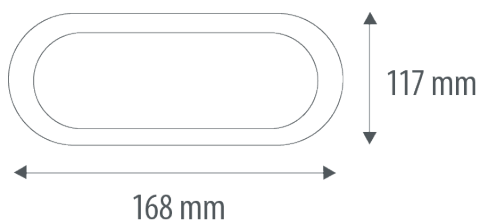

LED LED Außenleuchte JUAN, 6W / oval / Treiber intern (Mehrzweckleuchte)

Technische Daten

Elektrische Daten

Nennleistung	6W
Bemessungsleistung	6W
Nennspannung	230 V
Netzleistungsfaktor λ	>0,9
Betriebsfrequenz	50/60 Hz
Dimmbar	Nein
Energieeffizienzklasse	E

Lichttechnische Daten

Nennlichtstrom	420lm
Bemessungslichtstrom (25°C)	420lm
Farbtemperatur	4000K
Lichtfarbe	neutralweiß
Farbwiedergabeindex Ra	>80
Startzeit	< 0,5 s
Abstrahlwinkel	120°
Farbkonsistenz	< 4 sdcn

Abmessungen & Gewicht

Abmessungen (LxBxH)	168x 117x 70mm
Gewicht	200g
Montageart	Decken-, Wandmontage

Farben & Materialien

Material (Gehäuse / Abdeckung)	ABS / Polycarbonat (PC)
Farbe (Gehäuse)	weiß

Lebensdauer

Lebensdauer L_{80}	30000 h (25°C)
Anzahl der Schaltzyklen	>15000

Zusätzliche Produktdaten

Bauform	Ovale Leuchte mit nicht austauschbarer LED
Ausführung	Decken- Wandleuchte / diffus strahlend
Fachgerecht zu entsorgen nach WEEE	Ja
Schutzart	IP 54
Schutzklasse	II
Quecksilberfrei	Ja (0,0mg)