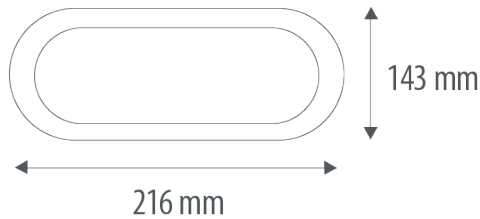

LED Außenleuchte JUAN, 12W /oval / Treiber intern (Mehrzweckleuchte)

Technische Daten

Elektrische Daten

Nennleistung	12W
Bemessungsleistung	12W
Nennspannung	230 V
Netzleistungsfaktor λ	>0,9
Betriebsfrequenz	50/60 Hz
Dimmbar	Nein
Energieeffizienzklasse	E

Lichttechnische Daten

Nennlichtstrom	840lm
Bemessungslichtstrom (25°C)	840lm
Farbtemperatur	4000K
Lichtfarbe	neutralweiß
Farbwiedergabeindex Ra	>80
Startzeit	< 0,5 s
Abstrahlwinkel	120°
Farbkonsistenz	< 4 sdc _m

Abmessungen & Gewicht

Abmessungen (LxBxH)	216x 143x 79mm
Gewicht	300g
Montageart	Decken-, Wandmontage

Farben & Materialien

Material (Gehäuse / Abdeckung)	ABS / Polycarbonat (PC)
Farbe (Gehäuse)	weiß

Lebensdauer

Lebensdauer L ₈₀	30000 h (25°C)
Anzahl der Schaltzyklen	>15000

Zusätzliche Produktdaten

Bauform	Ovale Leuchte mit nicht austauschbarer LED
Ausführung	Decken- Wandleuchte / diffus strahlend
Fachgerecht zu entsorgen nach WEEE	Ja
Schutzart	IP 54
Schutzklasse	II
Quecksilberfrei	Ja (0,0mg)