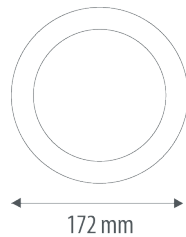

LED Außenleuchte JUAN, 6W / rund / Treiber intern (Mehrzweckleuchte)

Technische Daten

Elektrische Daten

Nennleistung	6W
Bemessungsleistung	6W
Nennspannung	230 V
Netzleistungsfaktor λ	>0,9
Betriebsfrequenz	50/60 Hz
Dimmbar	Nein
Energieeffizienzklasse	E

Lichttechnische Daten

Nennlichtstrom	420lm
Bemessungslichtstrom (25°C)	420lm
Farbtemperatur	4000K
Lichtfarbe	neutralweiß
Farbwiedergabeindex Ra	>80
Startzeit	< 0,5 s
Abstrahlwinkel	120°
Farbkonsistenz	< 4 sdcn

Abmessungen & Gewicht

Abmessungen (DxH)	172x 75mm
Gewicht	250g
Montageart	Decken-, Wandmontage

Farben & Materialien

Material (Gehäuse / Abdeckung)	ABS / Polycarbonat (PC)
Farbe (Gehäuse)	schwarz

Lebensdauer