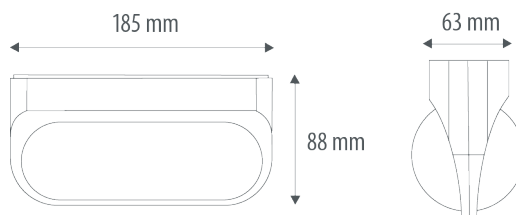

Best.-Nr. 81-5062 (schwarz)

Technische Daten

Elektrische Daten

Nennleistung	7W
Bemessungsleistung	7W
Nennspannung / Frequenz	230V / 50..60Hz
Netzleistungsfaktor λ	>0,9
Ausgangsstrom	300mA
Dimmbar	Nein
Energieeffizienzklasse	F

Lichttechnische Daten

Nennlichtstrom	600lm
Bemessungslichtstrom (25°C)	600lm
Farbtemperatur	3000K
Lichtfarbe	warmweiß
Farbwiedergabeindex Ra	>80
Startzeit	< 0,5 s
Abstrahlwinkel	170°
Farbkonsistenz	< 4 sdcn
BAP tauglich nach UGR	nein

Abmessungen & Gewicht

Abmessungen (LxBxH)	185x 88x 43mm
Gewicht	500g
Montageart	Wandanbau

Farben & Materialien

Material (Gehäuse/Diffusor)	Aluminium Druckguss / Polycarbonat (PC)
Farbe (Gehäuse)	schwarz

Lebensdauer

LED-Lebensdauer L_{80}	30000 h (25°C)
Anzahl der Schaltzyklen	>15000

Zusätzliche Produktdaten

Bauform	Rechteckige Leuchte mit nicht austauschbarer LED
Ausführung	Wandanbauleuchte / indirekt-direkt strahlend
Fachgerecht zu entsorgen nach WEEE	Ja
Schutzart	IP 65
Schutzklasse	I
Quecksilberfrei	Ja (0,0mg)
Sensor	Nein